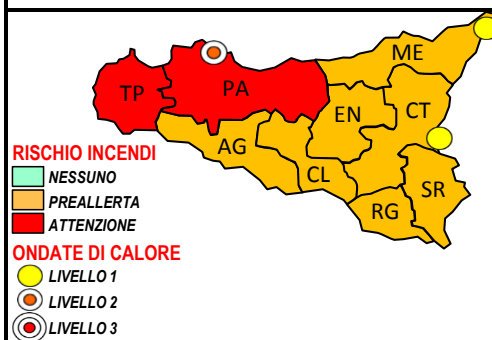

3. CRITICITÀ

Precipitazioni: assenti o non rilevanti.

Venti: da deboli a moderati dai quadranti meridionali, con possibili ulteriori rinforzi sulla Sicilia occidentale.

Temperature: in generale aumento nei valori massimi, con valori da elevati a molto elevati.

Umidità minima nei bassi strati: 30-40%.

4. DICHIARAZIONE LIVELLI DI ALLERTA

N.B. Durante l'annuale Campagna AIB, anche in caso di pericolosità BASSA, è dichiarata la fase di PREALLERTA, con evidenziazione in ARANCIONE delle zone omogenee, secondo le "Procedure Regionali di Gestione delle Allerte e delle Emergenze di Protezione Civile e di Diramazione Avvisi e Bollettini per il Rischio di incendi di Interfaccia - Anno 2008".

Rischio Incendi: sono dichiarati i seguenti LIVELLI DI ALLERTA per ogni provincia

PROVINCE SICILIANE previsioni per il 17 agosto 2022	RISCHIO INCENDI	
	PERICOLOSITÀ	LIVELLI DI ALLERTA
AGRIGENTO	MEDIA	PREALLERTA
CALTANISSETTA	MEDIA	PREALLERTA
CATANIA	MEDIA	PREALLERTA
ENNA	MEDIA	PREALLERTA
MESSINA	MEDIA	PREALLERTA
PALERMO	ALTA	ATTENZIONE
RAGUSA	MEDIA	PREALLERTA
SIRACUSA	MEDIA	PREALLERTA
TRAPANI	ALTA	ATTENZIONE

LIVELLI DI ALLERTA RISCHIO INCENDI E ONDATE DI CALORE

PREVISIONI DEL GIORNO: 17.08.2022

CITTÀ	RISCHIO ONDATE DI CALORE			
	Prev. del	17.08.2022	Prev. del	18.08.2022
	Tmax percepita	Livello	Tmax percepita	Livello
CATANIA	37 °C	1	39 °C	2
MESSINA	37 °C	1	37 °C	1
PALERMO	37 °C	2	39 °C	3

Livello 1: Sono previste temperature elevate che non rappresentano un rischio rilevante per la salute della popolazione: si tratta di condizioni meteorologiche che possono precedere il verificarsi di condizioni di rischio.

Livello 2: Temperature elevate e condizioni meteorologiche che possono avere effetti negativi sulla salute della popolazione a rischio.

Livello 3: Ondata di calore (condizioni meteorologiche a rischio che persistono per tre o più giorni consecutivi). Adottare interventi di prevenzione per la popolazione a rischio.

5. ATTUAZIONE FASI OPERATIVE

Si invitano gli Enti in indirizzo ad attuare quanto previsto nei propri documenti e Piani di emergenza. In particolare si raccomanda ai Sindaci di attivare le procedure previste dal Piano comunale di emergenza per il Rischio incendi d'interfaccia per i livelli dichiarati. Si raccomanda di dare la massima e tempestiva diffusione del presente avviso e di informare la SORIS, ai numeri telefonici indicati in testa, circa l'evoluzione della situazione.

Il presente avviso è pubblicato su www.protezionecivilesicilia.it

IL DIRIGENTE DEL CFD-ANAM
(Meloni)

IL DIRIGENTE GENERALE
COCINA